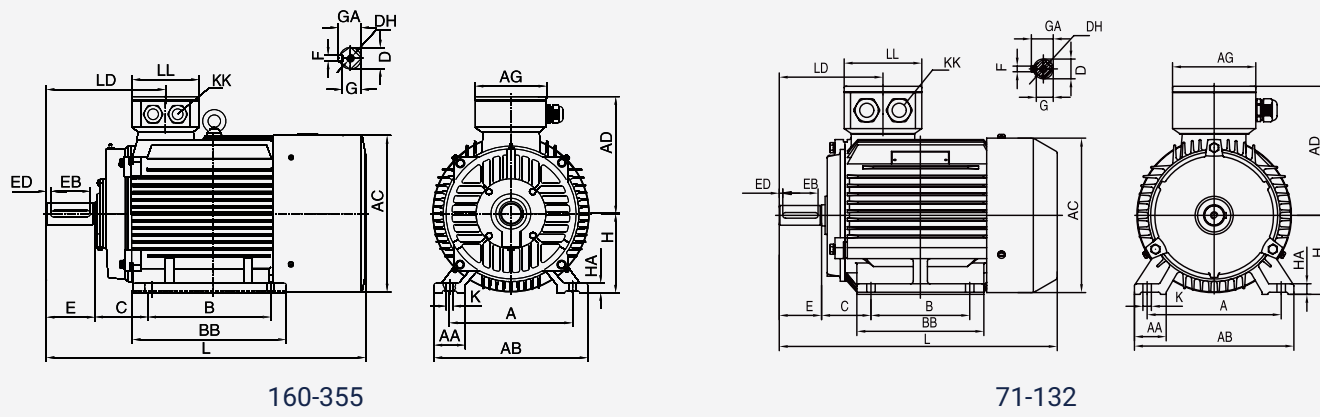

IMB3 H63-355

Installation	Frame Size	A	AA	AB	AC	AD	AG	B	BB	C	D	DH	E	EB	ED	F	G	GA	H	HA	K	KK	L	LD	LL	
IMB3	225S	356	75	431	446	322	210	286	368	149	60	M20X42	140	125	7.5	18	53	64	225	28	4	-φ 18.5	2-M50X1.5	824	329	190

IMB5 H63-355

Installation	Frame Size	AC	AD	AG	D	DH	E	EB	ED	F	G	GA	HD	KK	L	LA	LB	LD	LL	M	N	P	S	T
IMB5	225S	446	322	210	60	M20X42	140	125	7.5	18	53	64	547	2-M50X1.5	824	20	684	329	190	400	350	450	18.5	5

IMB35 H63-355

Installation	Frame Size	A	AA	AB	AC	AD	AG	B	BB	C	D	DH	E	EB	ED	F										
		G	GA	H	HA	K	KK	L	LA	LB	LD	LL	M	N	P	S	T									
IMB35	225S	356	75	431	446	322	210	286	368	149	60	M20X42	140	125	7.5	18										
	G	GA	H	HA	K	KK	L	LA	LB	LD	LL	M	N	P	S	T										
		53	64	225	28	4	-φ 18.5	2-M50X1.5	824	20	684	329	190	400	350	450	18.5	5								

IMV1 H160-355

Installation	Frame Size	AC	AD	AG	D	DH	E	EB	ED	F	G	GA	HD	KK	L	LA	LB	LD	LL	LM	M	N	P	S	T
IMV1	225S	446	322	210	60	M20X42	140	125	7.5	18	53	64	547	2-M50X1.5	824	20	684	329	190	898	400	350	450	18.5	5