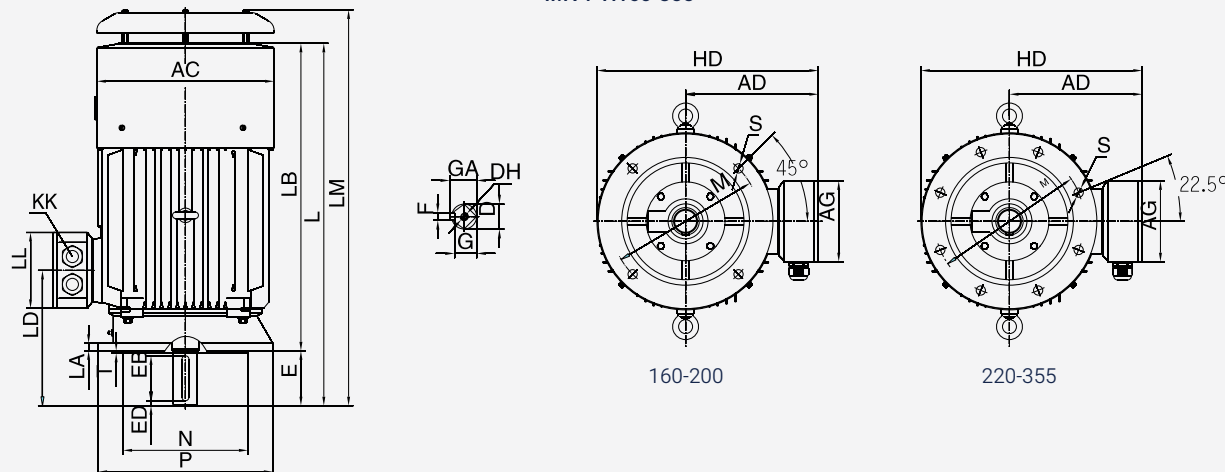

IMB3 H63-355

Installation	Frame Size	A	AA	AB	AC	AD	AG	B	BB	C	D	DH	E	EB	ED	F	G	GA	H	HA	K	KK	L	LD	LL	
IMB3	225S	356	75	431	446	322	210	286	368	149	60	M20X42	140	125	7.5	18	53	64	225	28	4	-φ 18.5	2-M50X1.5	824	329	190

IMB5 H63-355

Installation	Frame Size	AC	AD	AG	D	DH	E	EB	ED	F	G	GA	HD	KK	L	LA	LB	LD	LL	M	N	P	S	T
IMB5	225S	446	322	210	60	M20X42	140	125	7.5	18	53	64	547	2-M50X1.5	824	20	684	329	190	400	350	450	18.5	5

IMB35 H63-355

Installation	Frame Size	A	AA	AB	AC	AD	AG	B	BB	C	D	DH	E	EB	ED	F										
		G	GA	H	HA	K	KK	L	LA	LB	LD	LL	M	N	P	S	T									
IMB35	225S	356	75	431	446	322	210	286	368	149	60	M20X42	140	125	7.5	18										
	G	GA	H	HA	K	KK	L	LA	LB	LD	LL	M	N	P	S	T										
		53	64	225	28	4	-φ 18.5	2-M50X1.5	824	20	684	329	190	400	350	450	18.5	5								

IMV1 H160-355

Installation	Frame Size	AC	AD	AG	D	DH	E	EB	ED	F	G	GA	HD	KK	L	LA	LB	LD	LL	LM	M	N	P	S	T
IMV1	225S	446	322	210	60	M20X42	140	125	7.5	18	53	64	547	2-M50X1.5	824	20	684	329	190	898	400	350	450	18.5	5