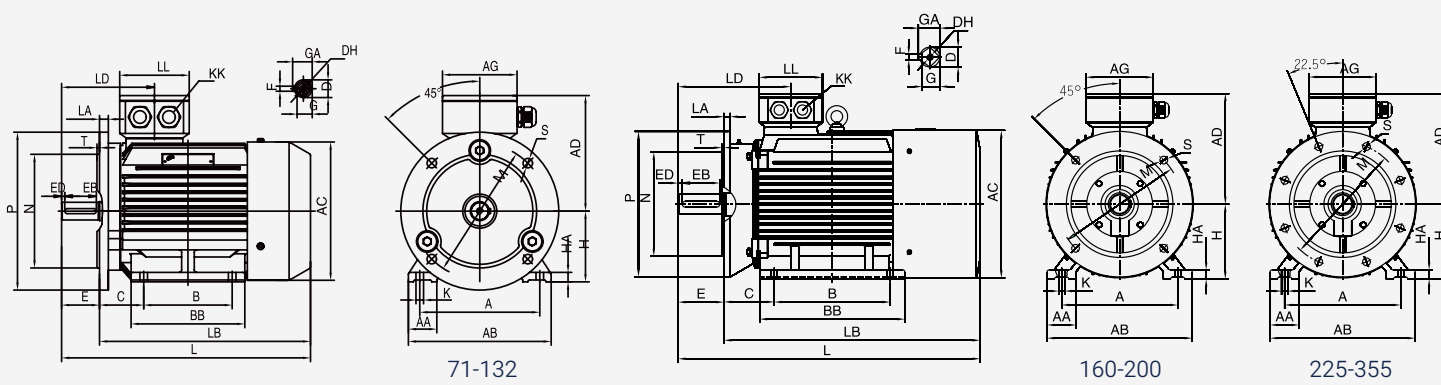

IMB3 H63-355

Installation	Frame Size	A	AA	AB	AC	AD	AG	B	BB	C	D	DH	E	EB	ED	F	G	GA	H	HA	K	KK	L	LD	LL	
IMB3	225S	356	75	431	446	322	210	286	368	149	60	M20X42	140	125	7.5	18	53	64	225	28	4	-φ 18.5	2-M50X1.5	824	329	190

IMB5 H63-355

Installation	Frame Size	AC	AD	AG	D	DH	E	EB	ED	F	G	GA	HD	KK	L	LA	LB	LD	LL	M	N	P	S	T
IMB5	225S	446	322	210	60	M20X42	140	125	7.5	18	53	64	547	2-M50X1.5	824	20	684	329	190	400	350	450	18.5	5

IMB35 H63-355

Installation	Frame Size	A	AA	AB	AC	AD	AG	B	BB	C	D	DH	E	EB	ED	F										
		G	GA	H	HA	K	KK	L	LA	LB	LD	LL	M	N	P	S	T									
IMB35	225S	356	75	431	446	322	210	286	368	149	60	M20X42	140	125	7.5	18										
	G	GA	H	HA	K	KK	L	LA	LB	LD	LL	M	N	P	S	T										
		53	64	225	28	4	-φ 18.5	2-M50X1.5	824	20	684	329	190	400	350	450	18.5	5								

IMV1 H160-355

Installation	Frame Size	AC	AD	AG	D	DH	E	EB	ED	F	G	GA	HD	KK	L	LA	LB	LD	LL	LM	M	N	P	S	T
IMV1	225S	446	322	210	60	M20X42	140	125	7.5	18	53	64	547	2-M50X1.5	824	20	684	329	190	898	400	350	450	18.5	5