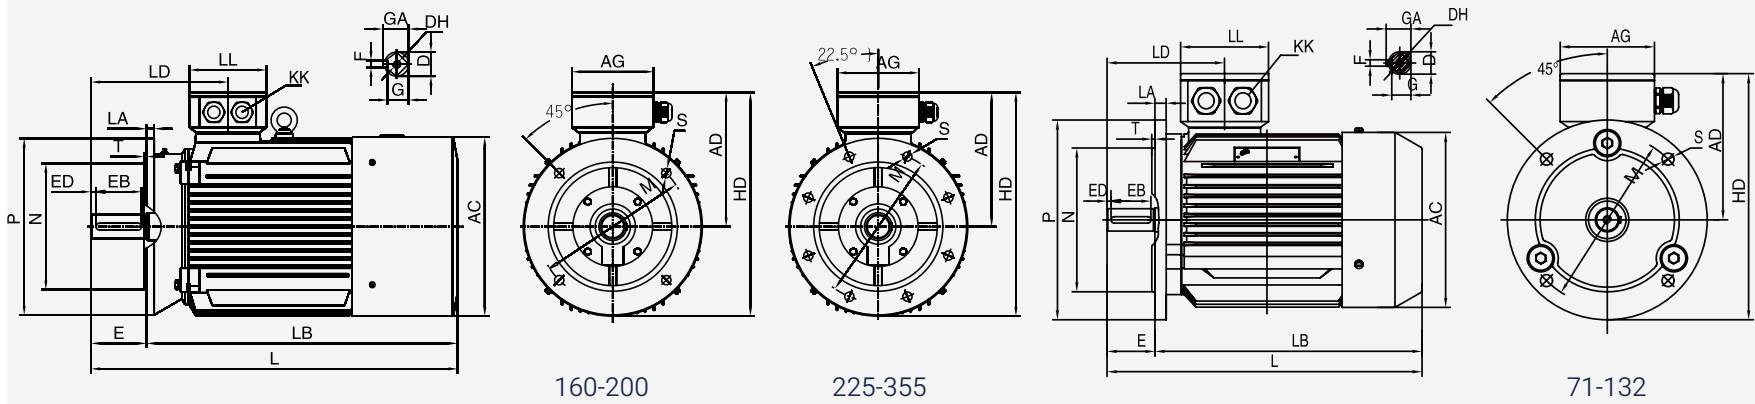

IMB3 H63-355

Installation	Frame Size	A	AA	AB	AC	AD	AG	B	BB	C	D	DH	E	EB	ED	F	G	GA	H	HA	K	KK	L	LD	LL	
IMB3	225S	356	75	431	446	322	210	286	368	149	60	M20X42	140	125	7.5	18	53	64	225	28	4	-φ 18.5	2-M50X1.5	824	329	190

IMB5 H63-355

Installation	Frame Size	AC	AD	AG	D	DH	E	EB	ED	F	G	GA	HD	KK	L	LA	LB	LD	LL	M	N	P	S	T
IMB5	225S	446	322	210	60	M20X42	140	125	7.5	18	53	64	547	2-M50X1.5	824	20	684	329	190	400	350	450	18.5	5

IMB35 H63-355

Installation	Frame Size	A	AA	AB	AC	AD	AG	B	BB	C	D	DH	E	EB	ED	F										
		G	GA	H	HA	K	KK	L	LA	LB	LD	LL	M	N	P	S	T									
IMB35	225S	356	75	431	446	322	210	286	368	149	60	M20X42	140	125	7.5	18										
	G	GA	H	HA	K	KK	L	LA	LB	LD	LL	M	N	P	S	T										
		53	64	225	28	4	-φ 18.5	2-M50X1.5	824	20	684	329	190	400	350	450	18.5	5								

IMV1 H160-355

Installation	Frame Size	AC	AD	AG	D	DH	E	EB	ED	F	G	GA	HD	KK	L	LA	LB	LD	LL	LM	M	N	P	S	T
IMV1	225S	446	322	210	60	M20X42	140	125	7.5	18	53	64	547	2-M50X1.5	824	20	684	329	190	898	400	350	450	18.5	5